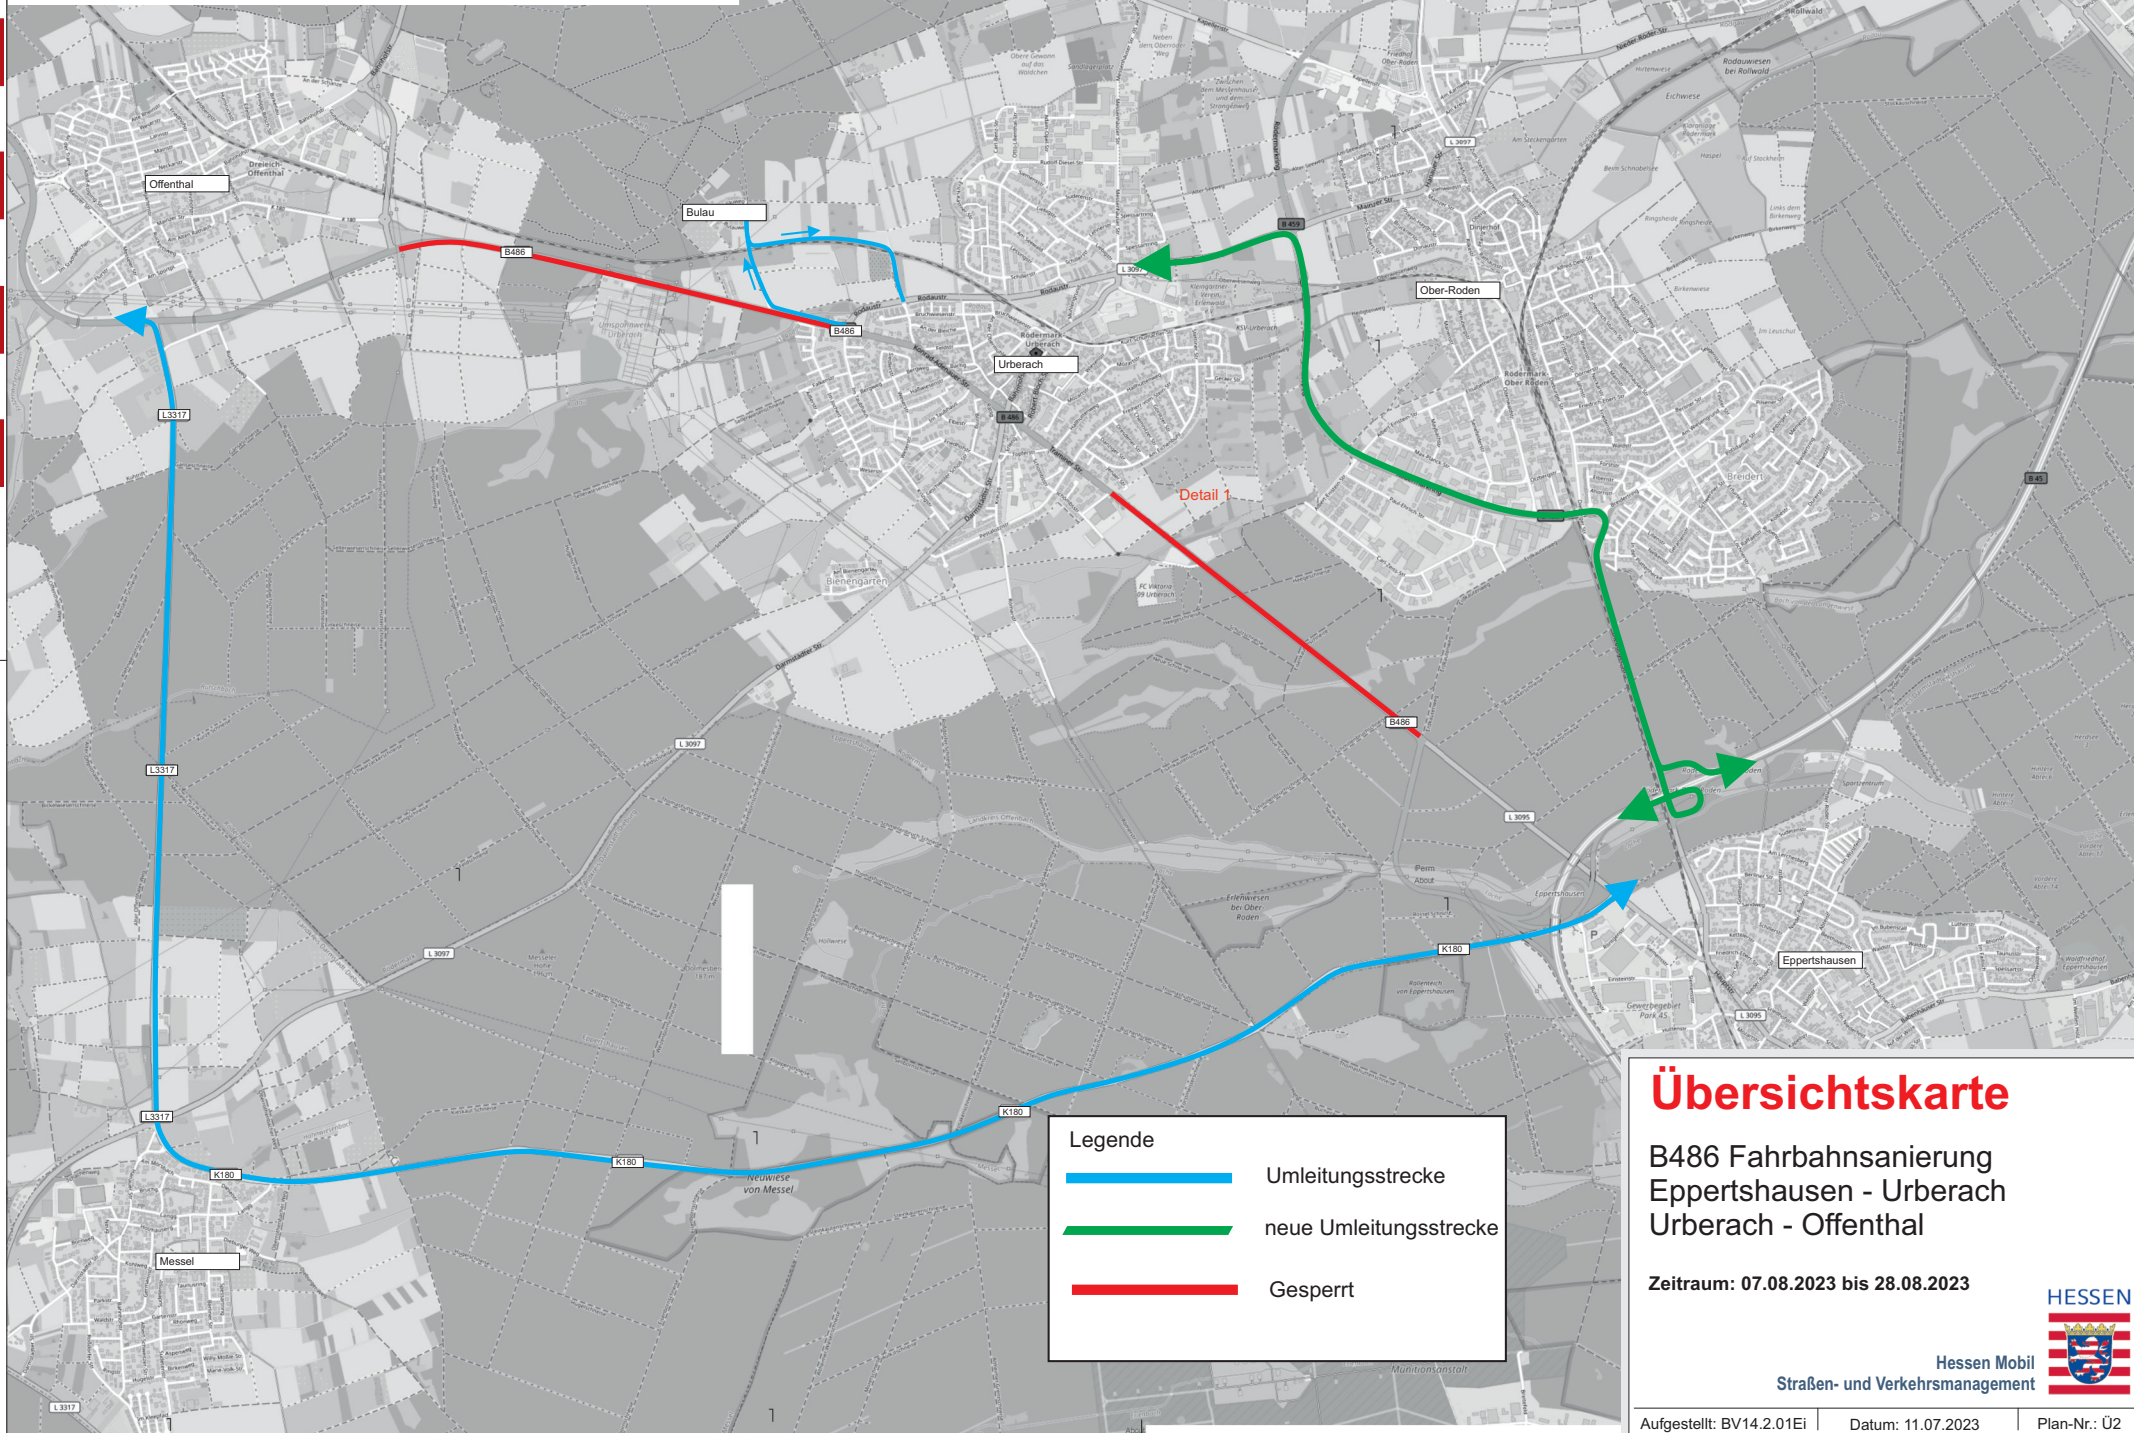

Hessen Mobil Straßen- und Verkehrsmanagement

Legende

- Umleitungsstrecke
- neue Umleitungsstrecke
- Gesperrt

Übersichtskarte

B486 Fahrbahnsanierung
Eppertshausen - Urberach
Urberach - Offenthal

Zeitraum: 07.08.2023 bis 28.08.2023

Hessen Mobil
Straßen- und Verkehrsmanagement