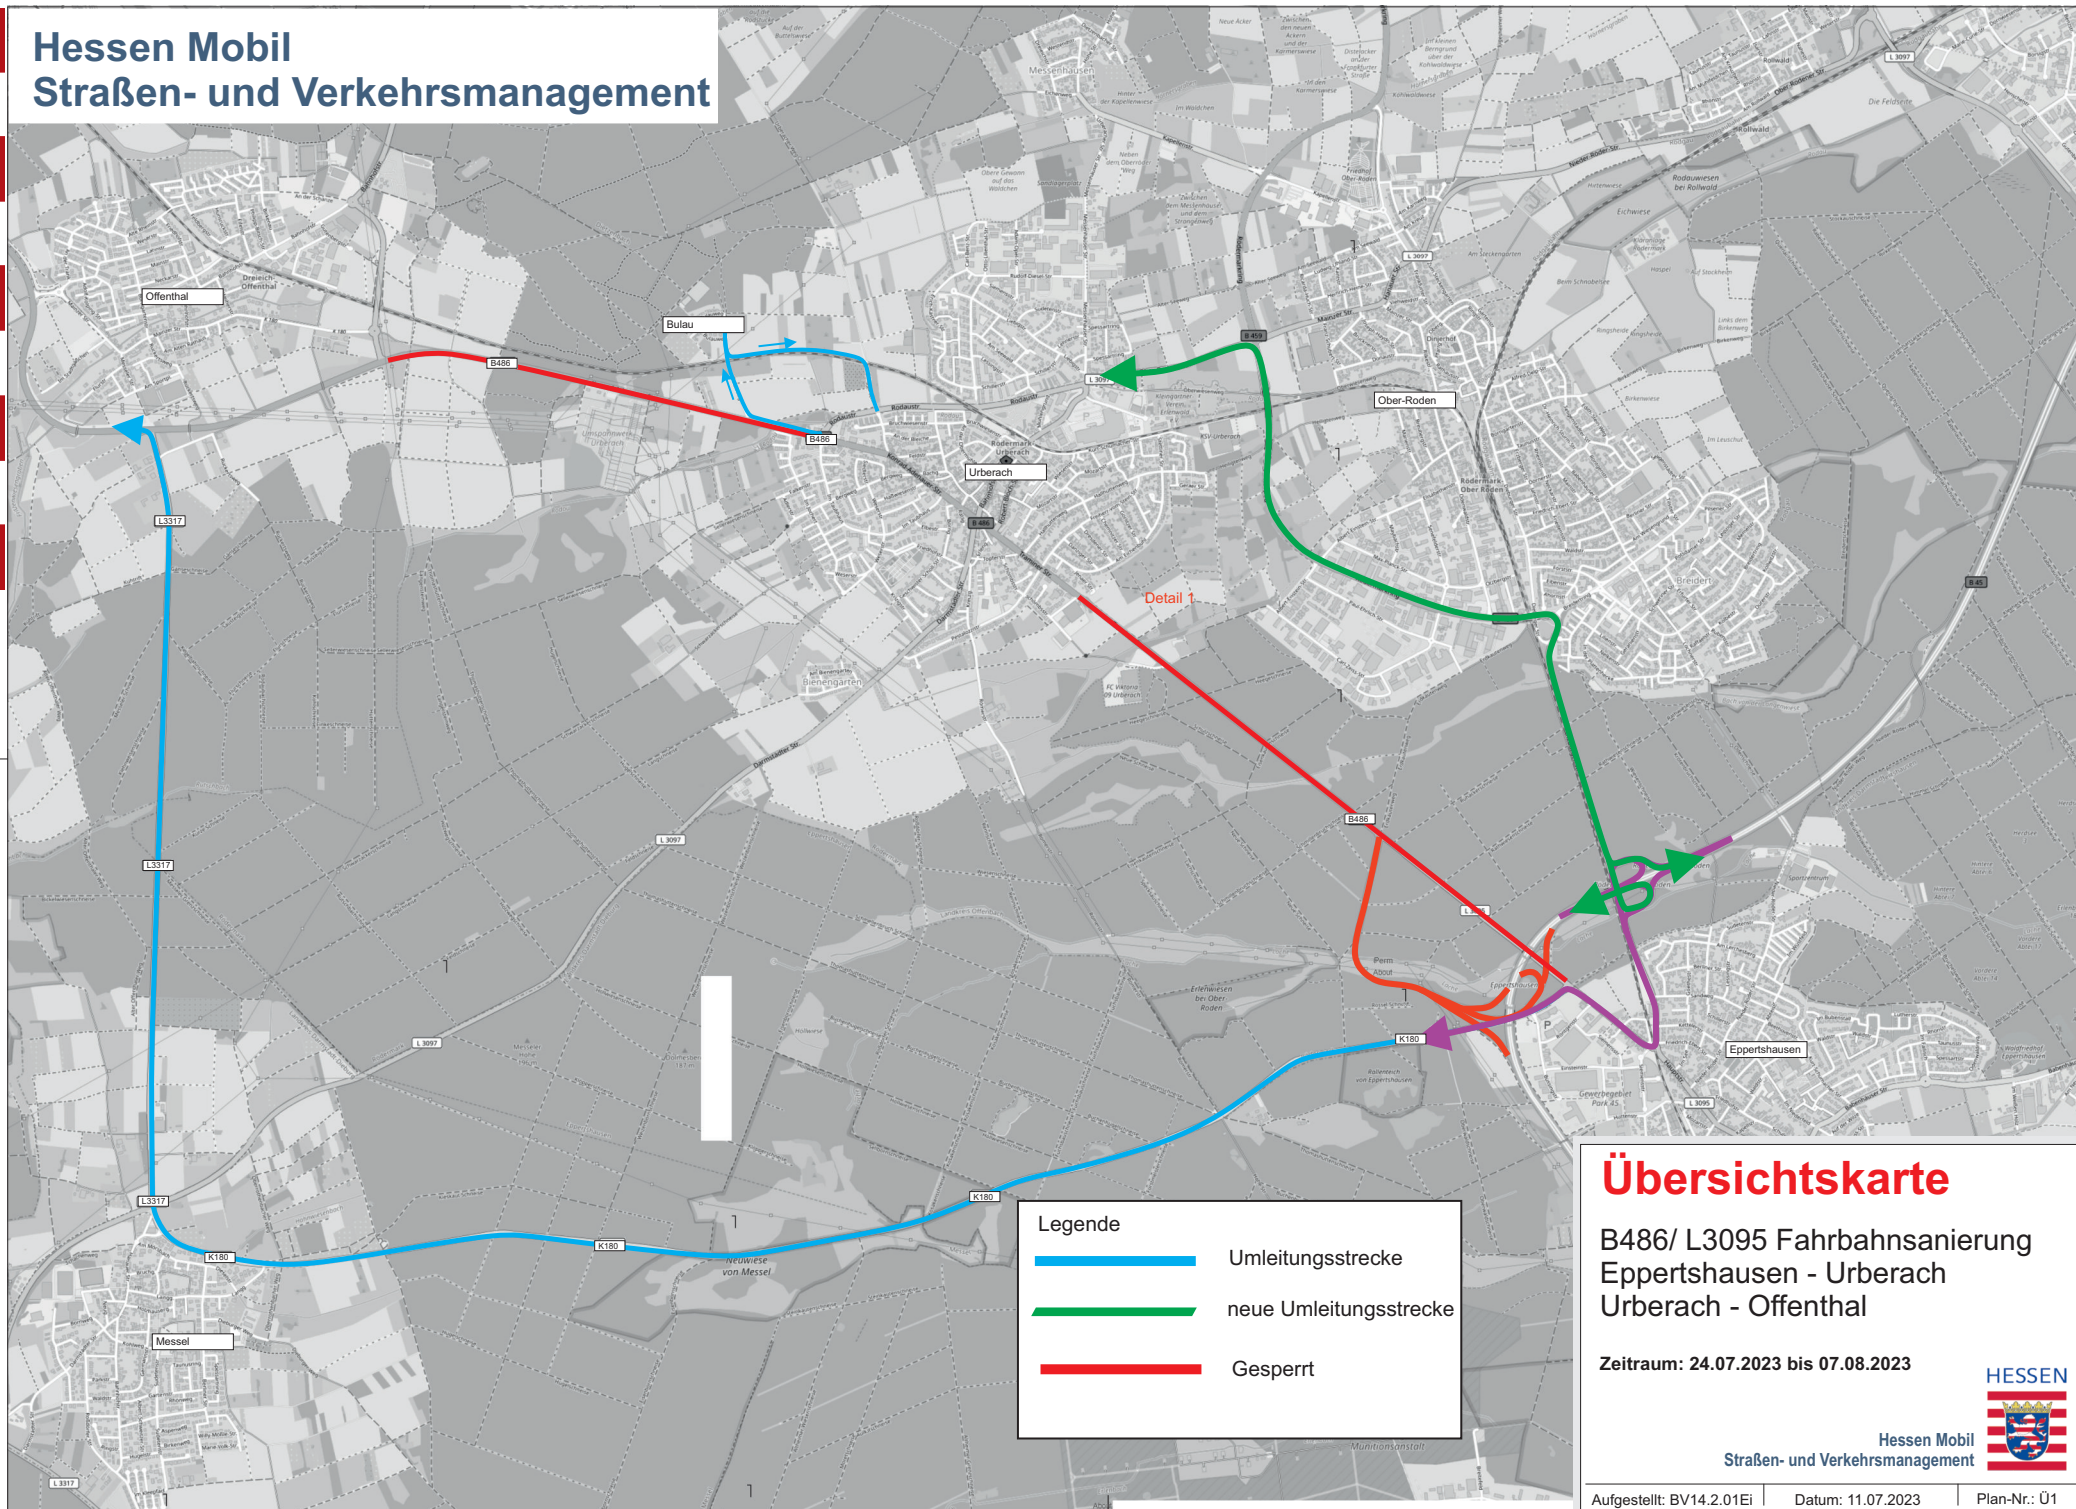

Hessen Mobil Straßen- und Verkehrsmanagement

Legende

- Umleitungsstrecke
- neue Umleitungsstrecke
- Gesperrt

Übersichtskarte

B486 Fahrbahnsanierung
Eppertshausen - Urberach
Urberach - Offenthal

Zeitraum: 07.08.2023 bis 28.08.2023

Hessen Mobil
Straßen- und Verkehrsmanagement